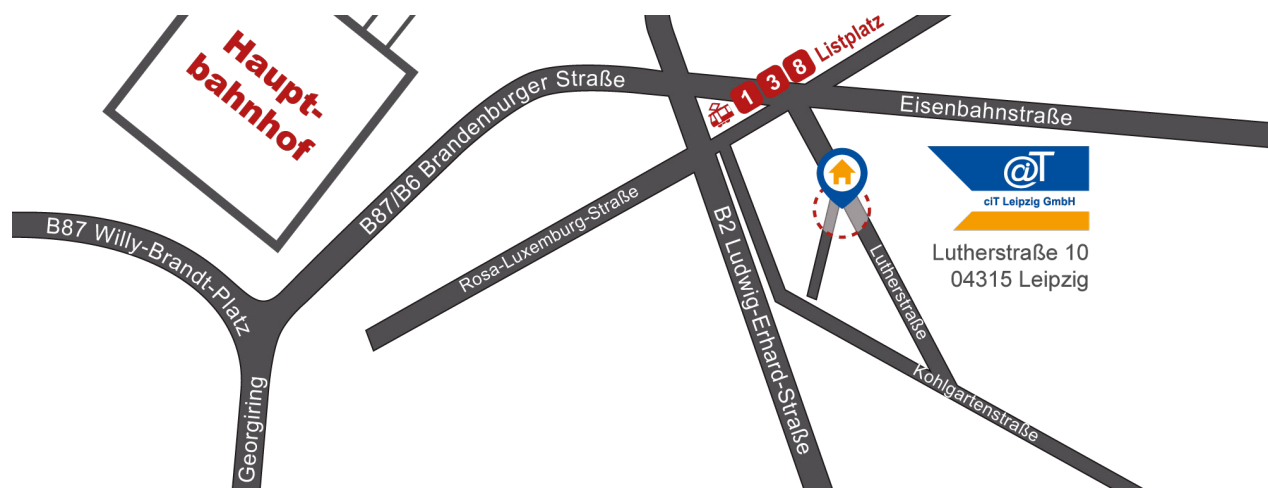

So finden Sie uns

**Ansprech-
partnerin**

MICHELE RODE

0341 / 687070

amrode@cit-leipzig.de

MONTAG - FREITAG
8:00 - 17:00 UHR

cit Leipzig GmbH

Lutherstraße 10
04315 Leipzig